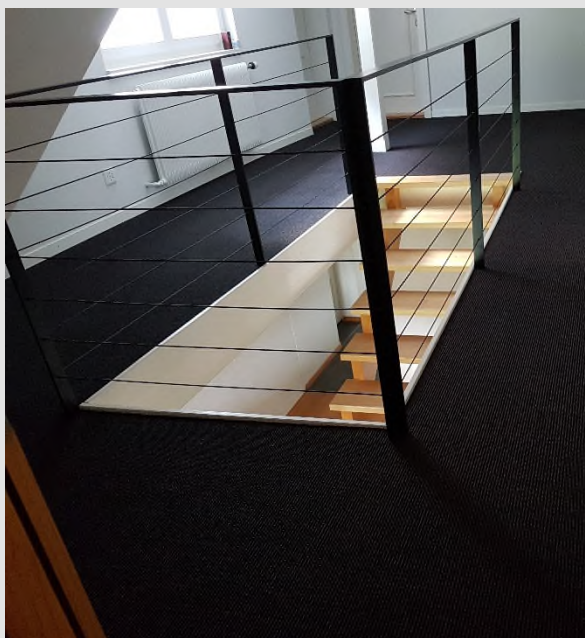

Objektbeschreibung

Sanierung Mäder, Meiringen

Projektverfasser / Bauleitung

Luchs Bodenbeläge AG
Unterer Rütliweg
3858 Hofstetten

Hauptarbeiten

- Teppich entfernen
- Riemenboden schleifen
- Sisal Teppich verlegen